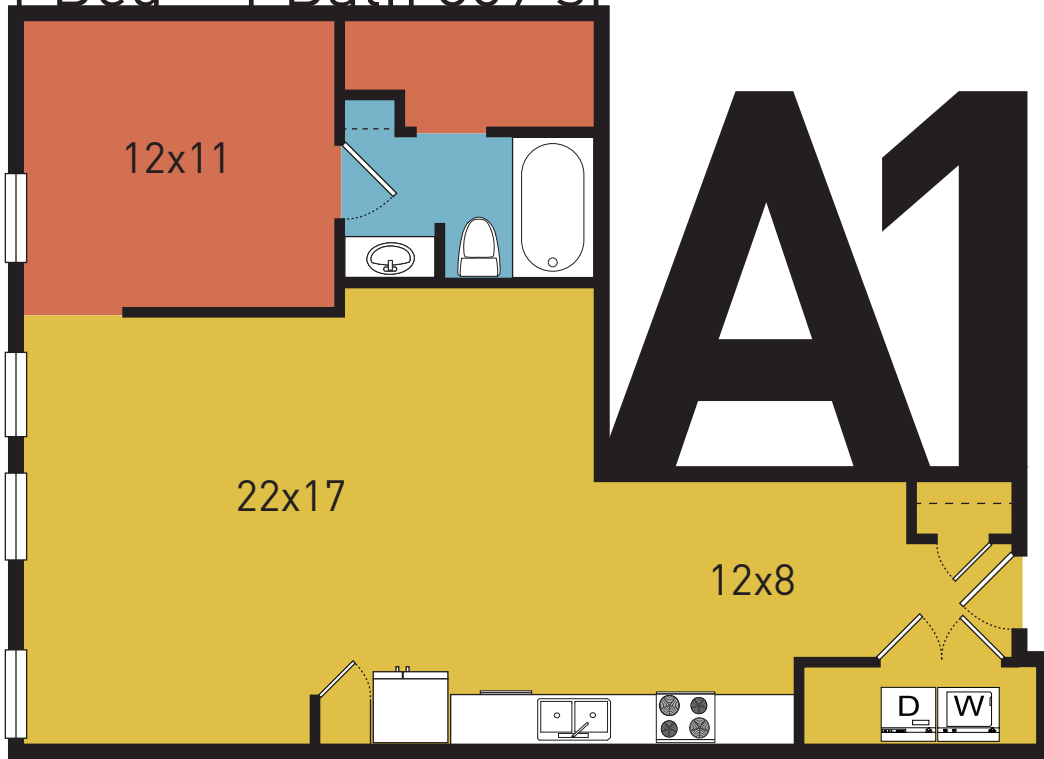

DPLFLATS.COM

DALLAS POWER & LIGHT

1 Bed • 1 Bath 869 sf

Rent: _____

Leasing Fees: _____

222 Browder Street • Dallas, TX 75202
leasing@dplflats.com • www.dplflats.com