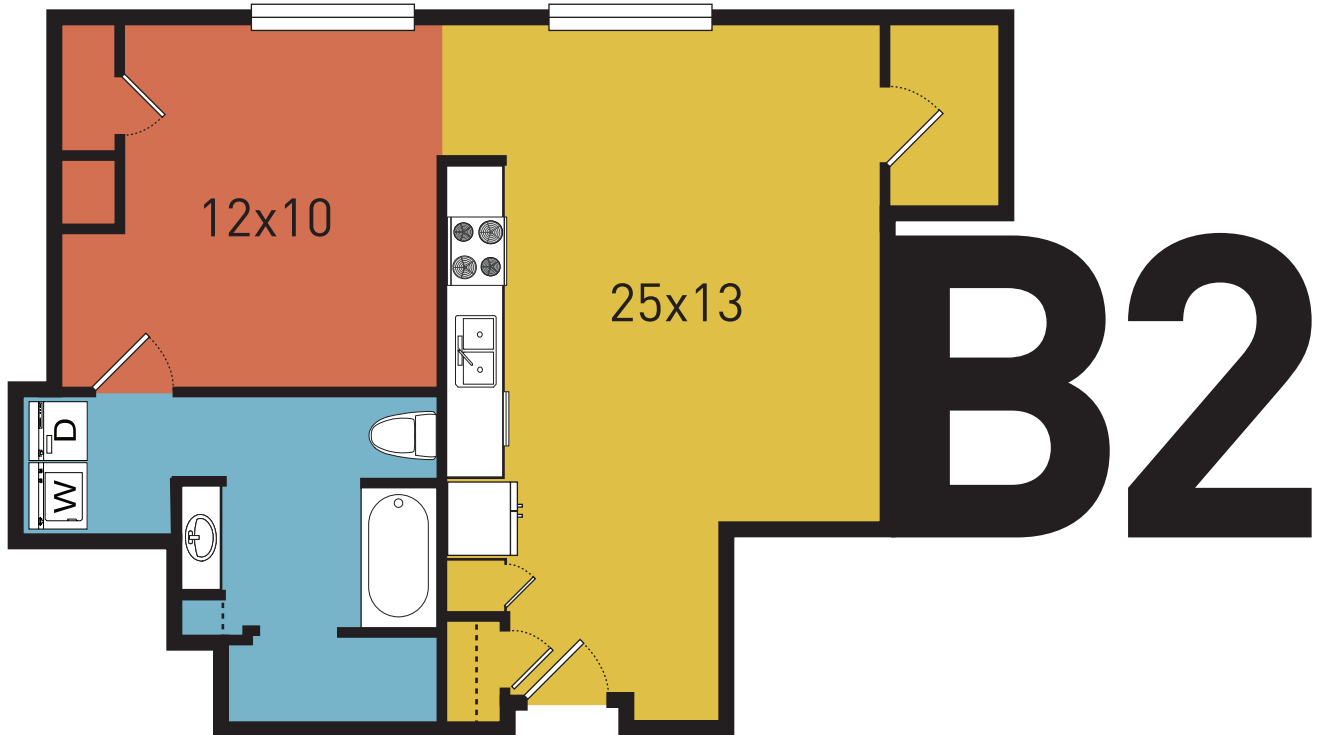

DPLFLATS.COM

DALLAS POWER & LIGHT

1 Bed • 1 Bath with Balcony • 696 sf

Rent: _____

Leasing Fees: _____

222 Browder Street • Dallas, TX 75202
leasing@dplflats.com • www.dplflats.com