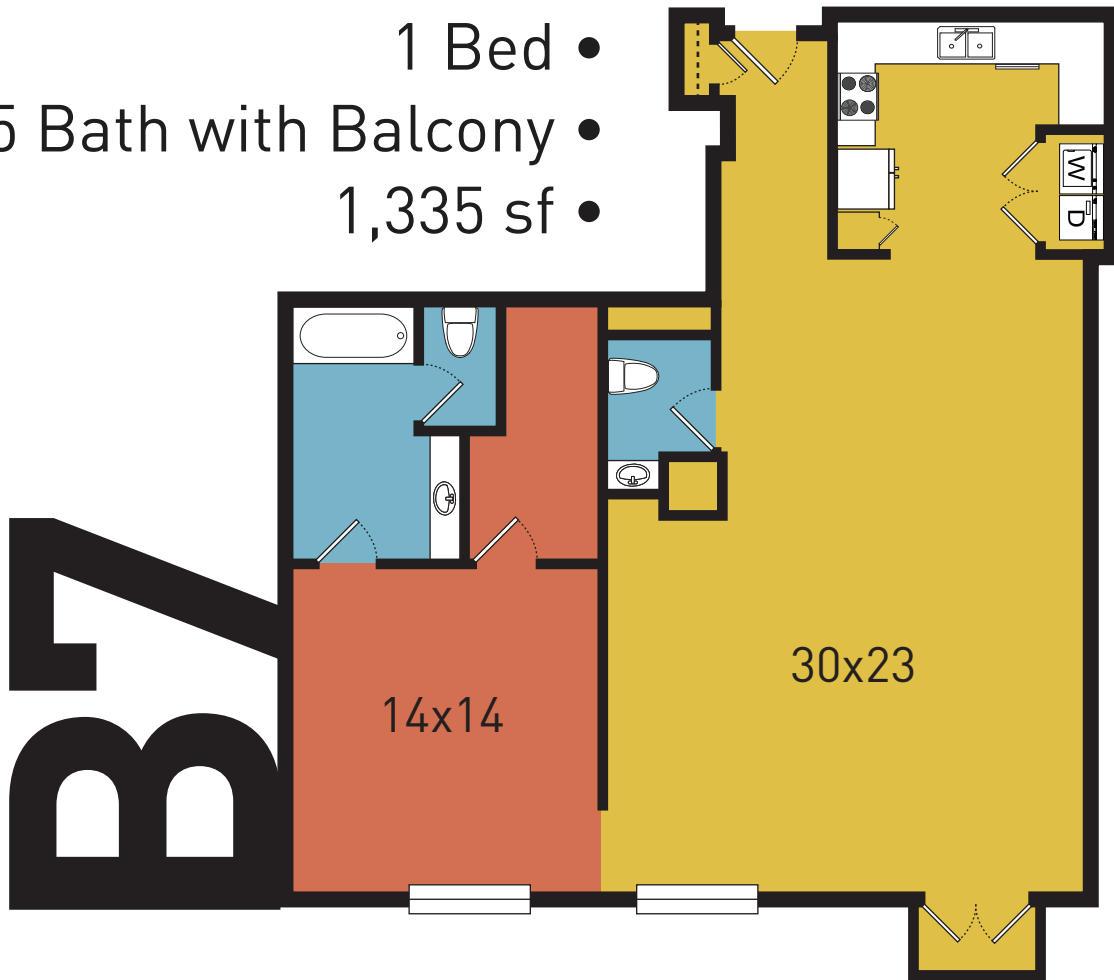

DPLFLATS.COM

DALLAS POWER & LIGHT

- 1 Bed •
- 1.5 Bath with Balcony •
- 1,335 sf •

Rent: _____

Leasing Fees: _____

222 Browder Street • Dallas, TX 75202
leasing@dplflats.com • www.dplflats.com